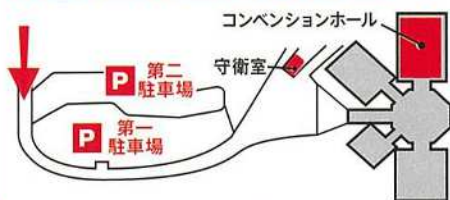

飛騨・世界生活文化センター 駐車場のご案内

※小さなお子様連れ・ご高齢の方、障がいをお持ちの方は、守衛室上駐車場をご利用ください。

〒506-0032 岐阜県高山市千鳥町900-1

Google MAP

オンラインショップ 毎日が飛騨高山展

お歳暮・冬ギフト

3,000円以上で 送料無料 キャンペーン

12/31まで

www.hidatakayama-online.jp

注意事項

・マイバッグをご持参ください。 ・広告商品は豊富にご用意しておりますが、万一売り切れの際はご容赦願います。 ・各店舗において、商品の購入個数を制限させていただく場合がございます。